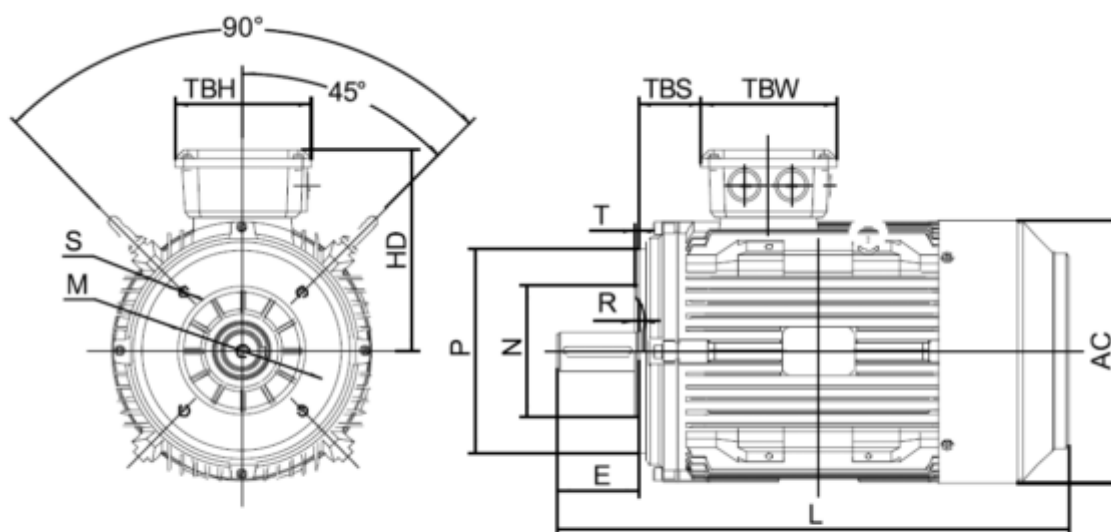

Varenummer: 250300110615  
 Beskrivelse: Kleedrive T3C 90L-6 1.1KW 900 o/min  
 3x230/400V 50HZ IP55 B14 Eff=81%

## Mål

AA = 178	K = Ø10	TBW = 114
AC = Ø176	L = 345	
AD = 231	M = 115	
D = Ø24	N = 95	
E = 50	P = 140	
F = 8	S = 3	
G = 20	TBH = 114	
HD = 141	TBS = 61.5	